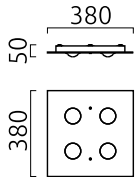

BELOS

Typ	Deckenleuchte
Artikel Nr.	45/2309.07
GTIN (EAN)	4022671116367

Beschreibung

BELOS, Deckenleuchte, weiß, LED austauschbar durch Fachkraft, direkt, IP20

Material und Maße

Farbe	weiß
Material	Stahl + Muranoglas weiß
Maße	L 380 mm x B 380 mm x H 50 mm
Gewicht	2,1 kg

Licht- und Elektrotechnik

Leuchtmittel	LED austauschbar durch Fachkraft
Steuerung	dimmbar Phasenan/abschnitt
Casambi	Optional mit CASAMBI Steuerung erhältlich
Systemleistung	28 W
Netto	1.910 lm (Leuchte/netto)
Brutto	3.180 lm (LED-Modul/brutto)
Lichtfarbe	2.700 K
CRI	80-89
Lichtaustritt	direkt
Schutzart	IP20
Schutzklasse	1
Produktart gemäß EU 2019/2015 und EU 2019/2020	umgebendes Produkt
Lichtquelle	F