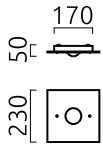

BELOS

Typ	Deckenleuchte
Artikel Nr.	15/2409.22
GTIN (EAN)	4022671117722

Beschreibung

BELOS, Deckenleuchte, mattschwarz, LED austauschbar durch Fachkraft, direkt, IP20

Material und Maße

Farbe	mattschwarz
Material	Stahl + Muranoglas schwarz
Maße	L 230 mm x B 230 mm x H 35 mm
Gewicht	0,85 kg

Licht- und Elektrotechnik

Leuchtmittel	LED austauschbar durch Fachkraft
Steuerung	dimmbar Phasenan/abschnitt
Casambi	Optional mit CASAMBI Steuerung erhältlich
Systemleistung	7 W
Netto	480 lm (Leuchte/netto)
Brutto	795 lm (LED-Modul/brutto)
Lichtfarbe	2.700 K
CRI	80-89
Lichtaustritt	direkt
Schutzart	IP20
Schutzklasse	1
Produktart gemäß EU 2019/2015 und EU 2019/2020	umgebendes Produkt
Lichtquelle	F