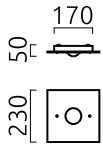

BELOS

Typ	Deckenleuchte
Artikel Nr.	15/2409.07
GTIN (EAN)	4022671117715

Beschreibung

BELOS, Deckenleuchte, weiß, LED austauschbar durch Fachkraft, direkt, IP20

Material und Maße

Farbe	weiß
Material	Stahl + Muranoglas weiß
Maße	L 230 mm x B 230 mm x H 35 mm
Gewicht	0,85 kg

Licht- und Elektrotechnik

Leuchtmittel	LED austauschbar durch Fachkraft
Steuerung	dimmbar Phasenan/abschnitt
Casambi	Optional mit CASAMBI Steuerung erhältlich
Systemleistung	7 W
Netto	480 lm (Leuchte/netto)
Brutto	795 lm (LED-Modul/brutto)
Lichtfarbe	2.700 K
CRI	80-89
Lichtaustritt	direkt
Schutzart	IP20
Schutzklasse	1
Produktart gemäß EU 2019/2015 und EU 2019/2020	umgebendes Produkt
Lichtquelle	F