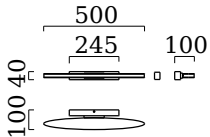

ARGO

Typ	Wandleuchte
Artikel Nr.	18/1935.04
GTIN (EAN)	4022671106467

Beschreibung

ARGO Wandleuchte, chrom, LED nicht austauschbar, Lichtaustritt direkt/indirekt, IP44

Material und Maße

Farbe	chrom
Werkstoff	Acrylglas satiniert
Maße	L 40 mm x B 500 mm x H 100 mm
Gewicht	1 kg

Licht- und Elektrotechnik

Leuchtmittel	LED nicht austauschbar
Steuerung	nicht dimmbar
Systemleistung	9 W
Lichtstrom	LED Modul mit 650 lm
Lichtfarbe	2.900 K
CRI	90-100
Lichtaustritt	direkt/indirekt
Schutzart	IP44
Schutzklasse	1
Energieeffizienzklasse des fest verbauten Leuchtmittels	A++, A+, A (LED)

Preis

Unverbindliche Preisempfehlung	159 €, exkl. MwSt
Preisgruppe	1