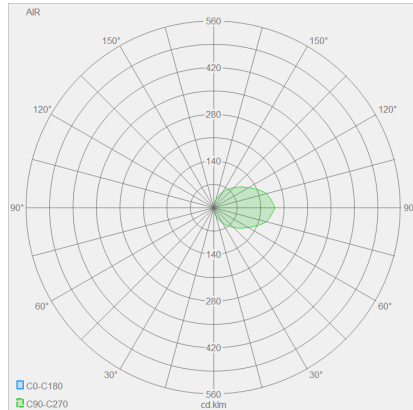

# AIR

Typ	Wandleuchte
Artikel Nr.	A18607.07
GTIN (EAN)	4022671103176

## Beschreibung

AIR - Wandleuchte IP65 mit witterungsbeständiger Pulverbeschichtung

blendfreies indirektes Licht zur stilvollen Akzentbeleuchtung in Aussenbereichen

AIR, Wandleuchte, mattweiß, LED austauschbar durch Fachkraft, indirekt, IP65

## Material und Maße

Farbe	mattweiß
Werkstoff	Aluminium
Maße	L 150 mm x B 150 mm x H 45 mm
Gewicht	0,84 kg