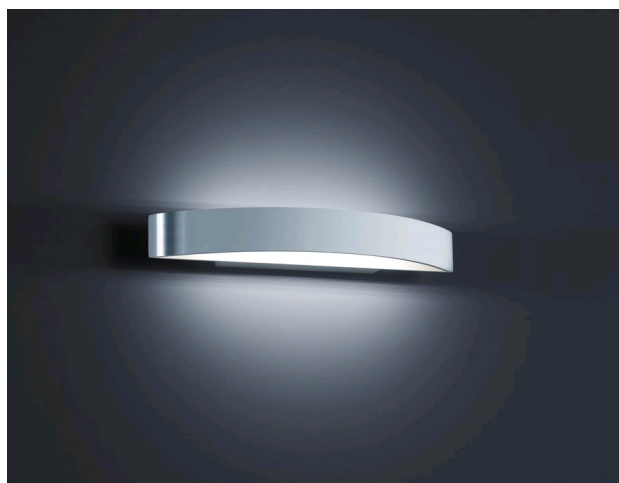

# YONA

Wandleuchte

Artikel Nr. **38/1427.25**

Farbe	aluminium poliert - mattweiß
Maße	L 50 mm x B 375 mm x H 115 mm
Leuchtmittel	LED nicht austauschbar
Steuerung	nicht dimmbar
Systemleistung	18 W
Lichtstrom	LED Modul mit 1.980 lm
Lichtfarbe	3.000 K
Lichtaustritt	indirekt
Schutzart	IP20

Typ	Wandleuchte
Artikel Nr.	38/1427.25
GTIN (EAN)	4022671999076

## Material und Maße

Farbe	aluminium poliert - mattweiß
Maße	L 50 mm x B 375 mm x H 115 mm
Gewicht	1 kg