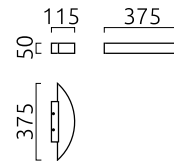

# YONA

Wandleuchte

Artikel Nr. **38/1427.25**

Farbe	aluminium poliert - mattweiß
Maße	L 50 mm x B 375 mm x H 115 mm
Leuchtmittel	LED nicht austauschbar
Steuerung	nicht dimmbar
Systemleistung	18 W
Lichtstrom	LED Modul mit 1.980 lm
Lichtfarbe	3.000 K
Lichtaustritt	indirekt
Schutzart	IP20

## Material und Maße

Farbe	aluminium poliert - mattweiß
Maße	L 50 mm x B 375 mm x H 115 mm
Gewicht	1 kg