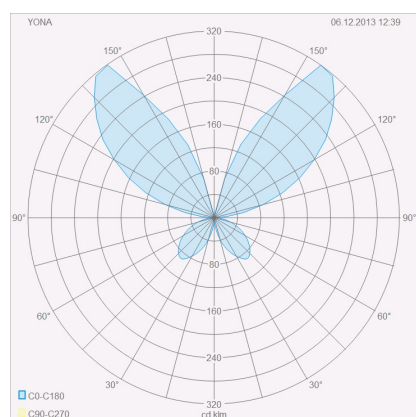

# YONA

Wandleuchte

Artikel Nr. **38/1427.25**

Farbe	aluminium poliert - mattweiß
Maße	L 50 mm x B 375 mm x H 115 mm
Leuchtmittel	LED nicht austauschbar
Steuerung	nicht dimmbar
Systemleistung	18 W
Lichtstrom	LED Modul mit 1.980 lm
Lichtfarbe	3.000 K
Lichtaustritt	indirekt
Schutzart	IP20