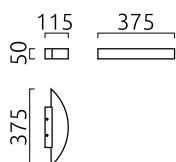

# YONA

Wandleuchte

Artikel Nr. **38/1427.25**

Farbe	aluminium poliert - mattweiß
Maße	L 50 mm x B 375 mm x H 115 mm
Leuchtmittel	LED nicht austauschbar
Steuerung	nicht dimmbar
Systemleistung	18 W
Lichtstrom	LED Modul mit 1.980 lm
Lichtfarbe	3.000 K
Lichtaustritt	indirekt
Schutzart	IP20

## Material und Maße

Farbe	aluminium poliert - mattweiß
Maße	L 50 mm x B 375 mm x H 115 mm
Gewicht	1 kg