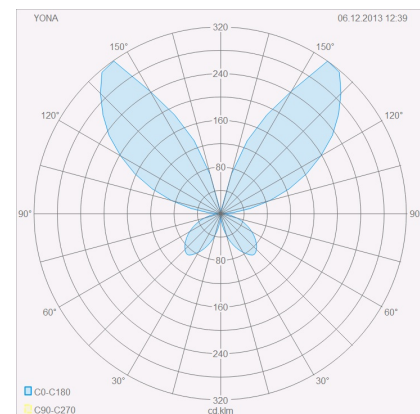

# YONA

Wandleuchte

Artikel Nr. **38/1427.25**

Farbe	aluminium poliert - mattweiß
Maße	L 50 mm x B 375 mm x H 115 mm
Leuchtmittel	LED nicht austauschbar
Steuerung	nicht dimmbar
Systemleistung	18 W
Lichtstrom	LED Modul mit 1.980 lm
Lichtfarbe	3.000 K
Lichtaustritt	indirekt
Schutzart	IP20

## Material und Maße

Farbe	aluminium poliert - mattweiß
Maße	L 50 mm x B 375 mm x H 115 mm
Gewicht	1 kg