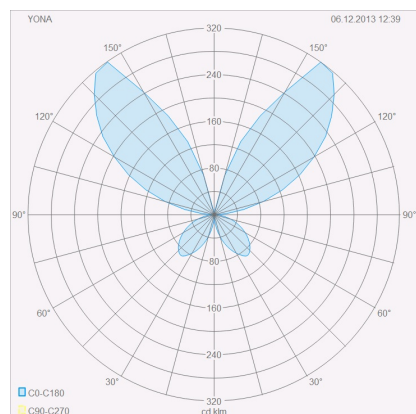

YONA

Wandleuchte

Artikel Nr. **38/1427.07**

Farbe	mattweiß
Maße	L 50 mm x B 375 mm x H 115 mm
Leuchtmittel	LED nicht austauschbar
Steuerung	nicht dimmbar
Systemleistung	18 W
Lichtstrom	LED Modul mit 1.980 lm
Lichtfarbe	3.000 K
Lichtaustritt	indirekt
Schutzart	IP20

Typ	Wandleuchte
Artikel Nr.	38/1427.07
GTIN (EAN)	4022671999069

Beschreibung

Material und Maße

Farbe	mattweiß
Maße	L 50 mm x B 375 mm x H 115 mm
Gewicht	1 kg

Licht- und Elektrotechnik

Leuchtmittel	LED nicht austauschbar
Steuerung	nicht dimmbar
Systemleistung	18 W
Lichtstrom	LED Modul mit 1.980 lm
Lichtfarbe	3.000 K
CRI	80-89
Lichtaustritt	indirekt
Schutzart	IP20
Schutzklasse	1
Energieeffizienzklasse des fest verbauten Leuchtmittels	A++, A+, A (LED)