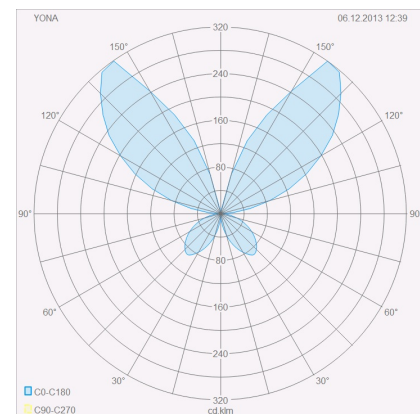

YONA

Wandleuchte

Artikel Nr. **38/1427.07**

Farbe	mattweiß
Maße	L 50 mm x B 375 mm x H 115 mm
Leuchtmittel	LED nicht austauschbar
Steuerung	nicht dimmbar
Systemleistung	18 W
Lichtstrom	LED Modul mit 1.980 lm
Lichtfarbe	3.000 K
Lichtaustritt	indirekt
Schutzart	IP20

Typ	Wandleuchte
Artikel Nr.	38/1427.07
GTIN (EAN)	4022671999069

Beschreibung

Material und Maße

Farbe	mattweiß
Maße	L 50 mm x B 375 mm x H 115 mm
Gewicht	1 kg

Licht- und Elektrotechnik

Leuchtmittel	LED nicht austauschbar
Steuerung	nicht dimmbar
Systemleistung	18 W
Lichtstrom	LED Modul mit 1.980 lm
Lichtfarbe	3.000 K
CRI	80-89
Lichtaustritt	indirekt
Schutzart	IP20
Schutzklasse	1
Energieeffizienzklasse des fest verbauten Leuchtmittels	A++, A+, A (LED)