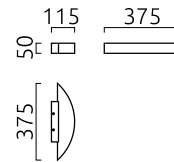

YONA

Wandleuchte

Artikel Nr. **38/1427.07**

Farbe	mattweiß
Maße	L 50 mm x B 375 mm x H 115 mm
Leuchtmittel	LED nicht austauschbar
Steuerung	nicht dimmbar
Systemleistung	18 W
Lichtstrom	LED Modul mit 1.980 lm
Lichtfarbe	3.000 K
Lichtaustritt	indirekt
Schutzart	IP20

Typ	Wandleuchte
Artikel Nr.	38/1427.07
GTIN (EAN)	4022671999069

Beschreibung

Material und Maße

Farbe	mattweiß
Maße	L 50 mm x B 375 mm x H 115 mm
Gewicht	1 kg

Licht- und Elektrotechnik

Leuchtmittel	LED nicht austauschbar
Steuerung	nicht dimmbar
Systemleistung	18 W
Lichtstrom	LED Modul mit 1.980 lm
Lichtfarbe	3.000 K
CRI	80-89
Lichtaustritt	indirekt
Schutzart	IP20
Schutzklasse	1
Energieeffizienzklasse des fest verbauten Leuchtmittels	A++, A+, A (LED)