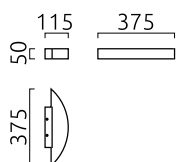

YONA

Wandleuchte

Artikel Nr. **38/1427.07**

Farbe	mattweiß
Maße	L 50 mm x B 375 mm x H 115 mm
Leuchtmittel	LED nicht austauschbar
Steuerung	nicht dimmbar
Systemleistung	18 W
Lichtstrom	LED Modul mit 1.980 lm
Lichtfarbe	3.000 K
Lichtaustritt	indirekt
Schutzart	IP20

Typ	Wandleuchte
Artikel Nr.	38/1427.07
GTIN (EAN)	4022671999069

Beschreibung

Material und Maße

Farbe	mattweiß
Maße	L 50 mm x B 375 mm x H 115 mm
Gewicht	1 kg

Licht- und Elektrotechnik

Leuchtmittel	LED nicht austauschbar
Steuerung	nicht dimmbar
Systemleistung	18 W
Lichtstrom	LED Modul mit 1.980 lm
Lichtfarbe	3.000 K
CRI	80-89
Lichtaustritt	indirekt
Schutzart	IP20
Schutzklasse	1
Energieeffizienzklasse des fest verbauten Leuchtmittels	A++, A+, A (LED)