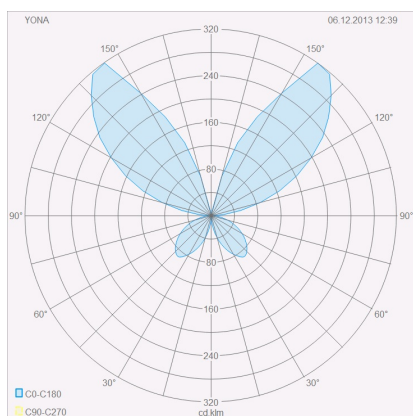

YONA

Wandleuchte

Artikel Nr. **28/1427.25**

Farbe	aluminium poliert - mattweiß
Maße	L 50 mm x B 275 mm x H 100 mm
Leuchtmittel	LED nicht austauschbar
Steuerung	nicht dimmbar
Systemleistung	12 W
Lichtstrom	LED Modul mit 1.320 lm
Lichtfarbe	3.000 K
Lichtaustritt	indirekt
Schutzart	IP20

Typ	Wandleuchte
Artikel Nr.	28/1427.25
GTIN (EAN)	4022671999052

Beschreibung

Material und Maße

Farbe	aluminium poliert - mattweiß
Maße	L 50 mm x B 275 mm x H 100 mm
Gewicht	0,75 kg

Licht- und Elektrotechnik

Leuchtmittel	LED nicht austauschbar
Steuerung	nicht dimmbar
Systemleistung	12 W
Lichtstrom	LED Modul mit 1.320 lm
Lichtfarbe	3.000 K
CRI	80-89
Lichtaustritt	indirekt
Schutzart	IP20
Schutzklasse	1
Energieeffizienzklasse des fest verbauten Leuchtmittels	A++, A+, A (LED)