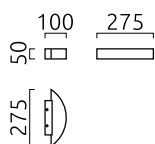

YONA

Wandleuchte

Artikel Nr. **28/1427.25**

Farbe	aluminium poliert - mattweiß
Maße	L 50 mm x B 275 mm x H 100 mm
Leuchtmittel	LED nicht austauschbar
Steuerung	nicht dimmbar
Systemleistung	12 W
Lichtstrom	LED Modul mit 1.320 lm
Lichtfarbe	3.000 K
Lichtaustritt	indirekt
Schutzart	IP20

Typ	Wandleuchte
Artikel Nr.	28/1427.25
GTIN (EAN)	4022671999052

Beschreibung

Material und Maße

Farbe	aluminium poliert - mattweiß
Maße	L 50 mm x B 275 mm x H 100 mm
Gewicht	0,75 kg

Licht- und Elektrotechnik

Leuchtmittel	LED nicht austauschbar
Steuerung	nicht dimmbar
Systemleistung	12 W
Lichtstrom	LED Modul mit 1.320 lm
Lichtfarbe	3.000 K
CRI	80-89
Lichtaustritt	indirekt
Schutzart	IP20
Schutzklasse	1
Energieeffizienzklasse des fest verbauten Leuchtmittels	A++, A+, A (LED)