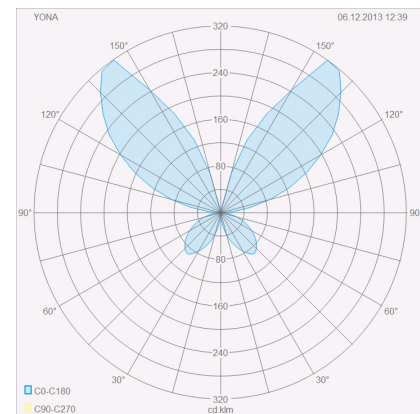

YONA

Wandleuchte

Artikel Nr. **28/1427.25**

Farbe	aluminium poliert - mattweiß
Maße	L 50 mm x B 275 mm x H 100 mm
Leuchtmittel	LED nicht austauschbar
Steuerung	nicht dimmbar
Systemleistung	12 W
Lichtstrom	LED Modul mit 1.320 lm
Lichtfarbe	3.000 K
Lichtaustritt	indirekt
Schutzart	IP20

Typ	Wandleuchte
Artikel Nr.	28/1427.25
GTIN (EAN)	4022671999052

Beschreibung

Material und Maße

Farbe	aluminium poliert - mattweiß
Maße	L 50 mm x B 275 mm x H 100 mm
Gewicht	0,75 kg

Licht- und Elektrotechnik

Leuchtmittel	LED nicht austauschbar
Steuerung	nicht dimmbar
Systemleistung	12 W
Lichtstrom	LED Modul mit 1.320 lm
Lichtfarbe	3.000 K
CRI	80-89
Lichtaustritt	indirekt
Schutzart	IP20
Schutzklasse	1
Energieeffizienzklasse des fest verbauten Leuchtmittels	A++, A+, A (LED)