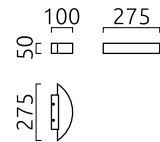

YONA

Wandleuchte

Artikel Nr. **28/1427.25**

Farbe	aluminium poliert - mattweiß
Maße	L 50 mm x B 275 mm x H 100 mm
Leuchtmittel	LED nicht austauschbar
Steuerung	nicht dimmbar
Systemleistung	12 W
Lichtstrom	LED Modul mit 1.320 lm
Lichtfarbe	3.000 K
Lichtaustritt	indirekt
Schutzart	IP20

Typ	Wandleuchte
Artikel Nr.	28/1427.25
GTIN (EAN)	4022671999052

Beschreibung

Material und Maße

Farbe	aluminium poliert - mattweiß
Maße	L 50 mm x B 275 mm x H 100 mm
Gewicht	0,75 kg

Licht- und Elektrotechnik

Leuchtmittel	LED nicht austauschbar
Steuerung	nicht dimmbar
Systemleistung	12 W
Lichtstrom	LED Modul mit 1.320 lm
Lichtfarbe	3.000 K
CRI	80-89
Lichtaustritt	indirekt
Schutzart	IP20
Schutzklasse	1
Energieeffizienzklasse des fest verbauten Leuchtmittels	A++, A+, A (LED)