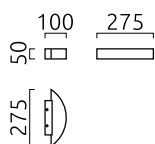

# YONA

Wandleuchte

Artikel Nr. **28/1427.07**

Farbe	mattweiß
Maße	L 50 mm x B 275 mm x H 100 mm
Leuchtmittel	LED nicht austauschbar
Steuerung	nicht dimmbar
Systemleistung	12 W
Lichtstrom	LED Modul mit 1.320 lm
Lichtfarbe	3.000 K
Lichtaustritt	indirekt
Schutzart	IP20

## Material und Maße

Farbe	mattweiß
Maße	L 50 mm x B 275 mm x H 100 mm
Gewicht	0,75 kg