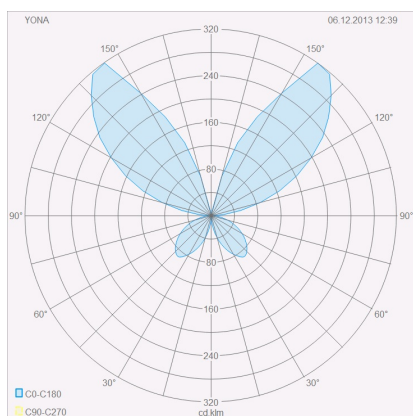

# YONA

Wandleuchte

Artikel Nr. **28/1427.07**

Farbe	mattweiß
Maße	L 50 mm x B 275 mm x H 100 mm
Leuchtmittel	LED nicht austauschbar
Steuerung	nicht dimmbar
Systemleistung	12 W
Lichtstrom	LED Modul mit 1.320 lm
Lichtfarbe	3.000 K
Lichtaustritt	indirekt
Schutzart	IP20

## Material und Maße

Farbe	mattweiß
Maße	L 50 mm x B 275 mm x H 100 mm
Gewicht	0,75 kg