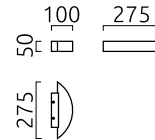

# YONA

Wandleuchte

Artikel Nr. **28/1427.07**

Farbe	mattweiß
Maße	L 50 mm x B 275 mm x H 100 mm
Leuchtmittel	LED nicht austauschbar
Steuerung	nicht dimmbar
Systemleistung	12 W
Lichtstrom	LED Modul mit 1.320 lm
Lichtfarbe	3.000 K
Lichtaustritt	indirekt
Schutzart	IP20

## Material und Maße

Farbe	mattweiß
Maße	L 50 mm x B 275 mm x H 100 mm
Gewicht	0,75 kg