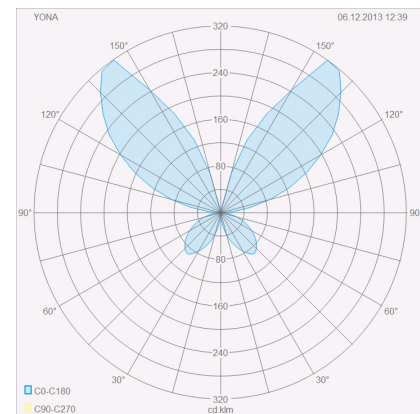

# YONA

Wandleuchte

Artikel Nr. **28/1427.07**

Farbe	mattweiß
Maße	L 50 mm x B 275 mm x H 100 mm
Leuchtmittel	LED nicht austauschbar
Steuerung	nicht dimmbar
Systemleistung	12 W
Lichtstrom	LED Modul mit 1.320 lm
Lichtfarbe	3.000 K
Lichtaustritt	indirekt
Schutzart	IP20

## Material und Maße

Farbe	mattweiß
Maße	L 50 mm x B 275 mm x H 100 mm
Gewicht	0,75 kg