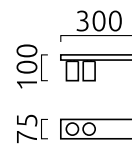

NUT

Wand-/Deckenleuchte

Artikel Nr. **25/1915.07**

Farbe	mattweiß
Maße	L 75 mm x B 300 mm x H 100 mm
Leuchtmittel	LED nicht austauschbar
Steuerung	nicht dimmbar
Systemleistung	22 W
Lichtstrom	LED Modul mit 1.640 lm
Lichtfarbe	2.800 K
Lichtaustritt	direkt
Schutzart	IP20

Die farbigen Innenringe sind bei jeder Leuchte in schwarz, silber und gold enthalten und können vor Ort werkzeuglos ausgetauscht werden.