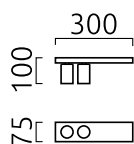

NUT

Typ	Wand-/Deckenleuchte
Artikel Nr.	25/1915.07
GTIN (EAN)	4022671107075

Beschreibung

NUT Wandleuchte, mattweiß, Lichtaustritt direkt, IP20

Elegante, sehr flache Leuchtenfamilie für Decken- oder Wandmontage. Komplett ohne sichtbare Schrauben. Die farbigen Innenringe sind bei jeder Leuchte in schwarz, silber und gold enthalten und können vor Ort werkzeuglos ausgetauscht werden.

Die farbigen Innenringe sind bei jeder Leuchte in schwarz, silber und gold enthalten und können vor Ort werkzeuglos ausgetauscht werden.

Material und Maße

Farbe	mattweiß
Maße	L 75 mm x B 300 mm x H 100 mm
Gewicht	1 kg

Licht- und Elektrotechnik

Leuchtmittel	LED nicht austauschbar
Steuerung	nicht dimmbar
Systemleistung	22 W
Lichtstrom	LED Modul mit 1.640 lm
Lichtfarbe	2.800 K
CRI	90-100
Ausstrahlwinkel	24 °
Lichtaustritt	direkt
Schutzart	IP20
Schutzklasse	1
Energieeffizienzklasse des fest verbauten Leuchtmittels	A++, A+, A (LED)

Preis

Unverbindliche Preisempfehlung	209 €, exkl. MwSt
Preisgruppe	1