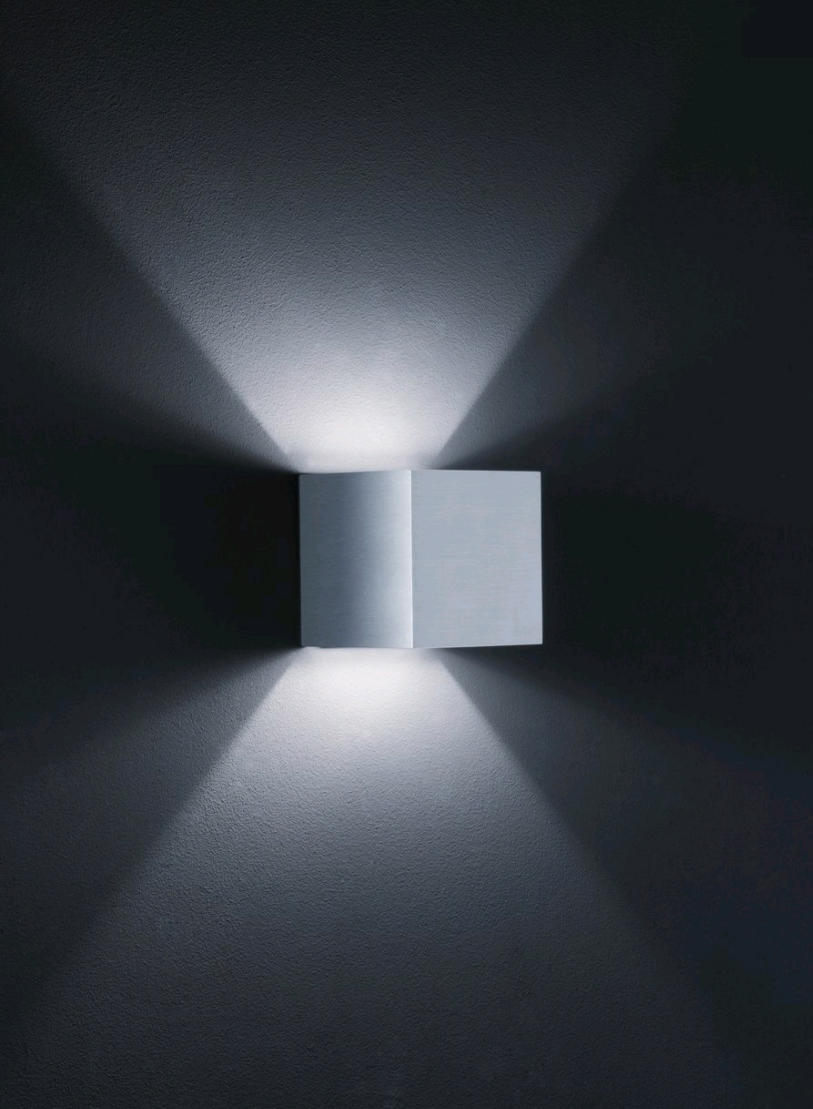

# SIRI

Wandleuchte

Artikel Nr. **18/1175.26**

Farbe	aluminium matt
Maße	L 100 mm x B 100 mm x H 100 mm
Leuchtmittel	1 x G9, 1 W - 40 W
Lichtaustritt	direkt/indirekt
Schutzart	IP20

# SIRI

100 [ 100 100 ]

Typ	Wandleuchte
Artikel Nr.	18/1175.26
GTIN (EAN)	4022671995757