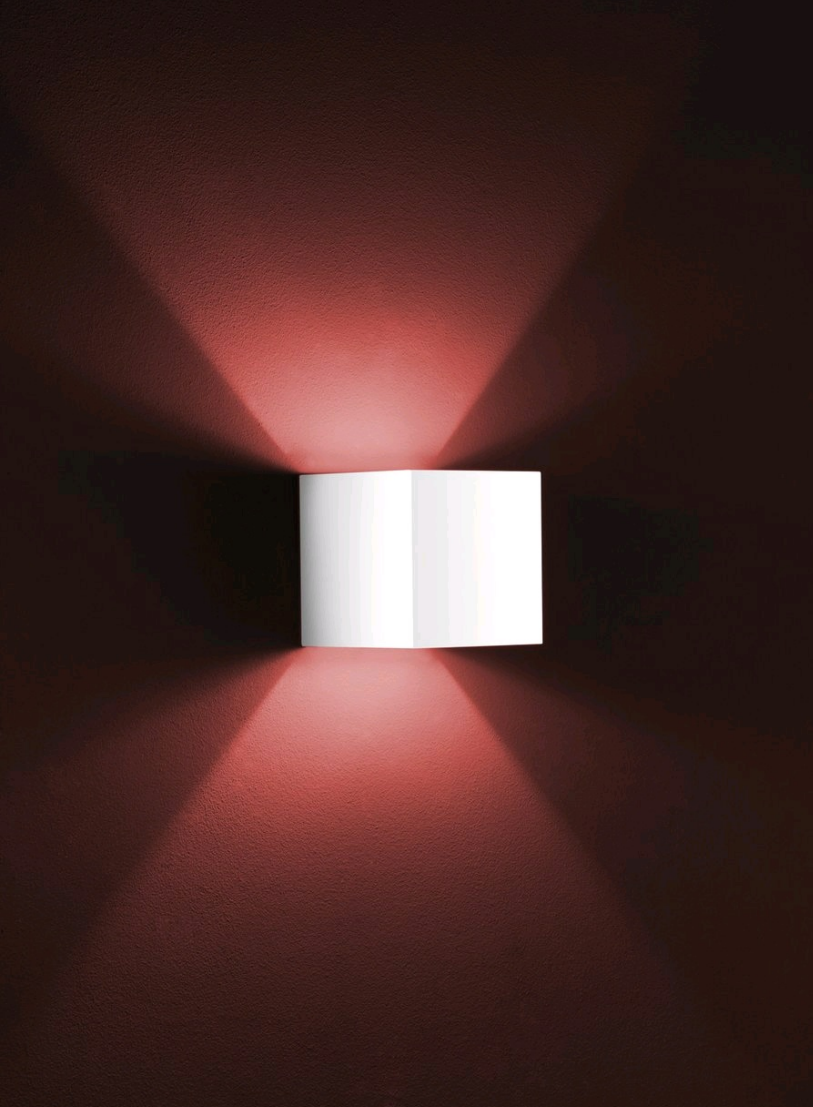

# SIRI

Wandleuchte

Artikel Nr. **18/1175.07**

Farbe	mattweiß
Maße	L 100 mm x B 100 mm x H 100 mm
Leuchtmittel	1 x G9, 1 W - 40 W
Lichtaustritt	direkt/indirekt
Schutzart	IP20

# SIRI

100 [ 100 100 ]

Typ	Wandleuchte
Artikel Nr.	18/1175.07
GTIN (EAN)	4022671996686

### Material und Maße

Farbe	mattweiß
Maße	L 100 mm x B 100 mm x H 100 mm
Gewicht	0,45 kg