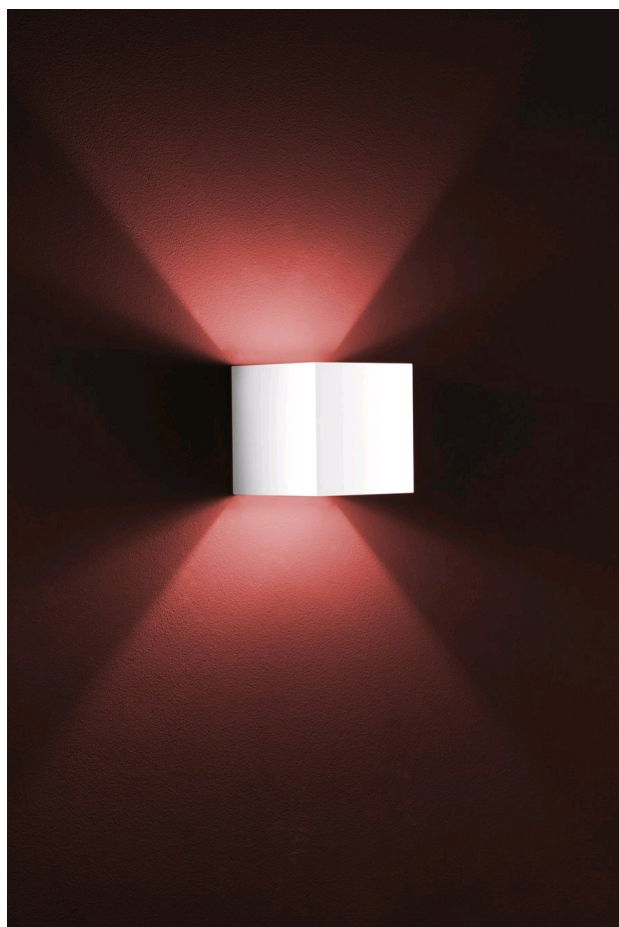

# SIRI

Wandleuchte

Artikel Nr. **18/1175.07**

Farbe	mattweiß
Maße	L 100 mm x B 100 mm x H 100 mm
Leuchtmittel	1 x G9, 1 W - 40 W
Lichtaustritt	direkt/indirekt
Schutzart	IP20

# SIRI

100 [ 100 100 ]

Typ	Wandleuchte
Artikel Nr.	18/1175.07
GTIN (EAN)	4022671996686

### Material und Maße

Farbe	mattweiß
Maße	L 100 mm x B 100 mm x H 100 mm
Gewicht	0,45 kg