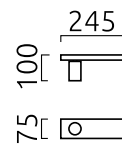

NUT

Wand-/Deckenleuchte

Artikel Nr. **15/1915.07**

Farbe	mattweiß
Maße	L 75 mm x B 245 mm x H 100 mm
Leuchtmittel	LED nicht austauschbar
Steuerung	nicht dimmbar
Systemleistung	11 W
Lichtstrom	LED Modul mit 820 lm
Lichtfarbe	2.800 K
Lichtaustritt	direkt
Schutzart	IP20

Die farbigen Innenringe sind bei jeder Leuchte in schwarz, silber und gold enthalten und können vor Ort werkzeuglos ausgetauscht werden.