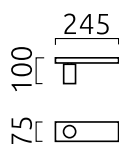

NUT

Typ	Wand-/Deckenleuchte
Artikel Nr.	15/1915.07
GTIN (EAN)	4022671107068

Beschreibung

NUT Wandleuchte, mattweiß, Lichtaustritt direkt, IP20

Elegante, sehr flache Leuchtenfamilie für Decken- oder Wandmontage. Komplett ohne sichtbare Schrauben. Die farbigen Innenringe sind bei jeder Leuchte in schwarz, silber und gold enthalten und können vor Ort werkzeuglos ausgetauscht werden.

Die farbigen Innenringe sind bei jeder Leuchte in schwarz, silber und gold enthalten und können vor Ort werkzeuglos ausgetauscht werden.

Material und Maße

Farbe	mattweiß
Maße	L 75 mm x B 245 mm x H 100 mm
Gewicht	0,7 kg

Licht- und Elektrotechnik

Leuchtmittel	LED nicht austauschbar
Steuerung	nicht dimmbar
Systemleistung	11 W
Lichtstrom	LED Modul mit 820 lm
Lichtfarbe	2.800 K
CRI	90-100
Ausstrahlwinkel	24 °
Lichtaustritt	direkt
Schutzart	IP20
Schutzklasse	1
Energieeffizienzklasse des fest verbauten Leuchtmittels	A++, A+, A (LED)

Preis

Unverbindliche Preisempfehlung	169 €, exkl. MwSt
Preisgruppe	1