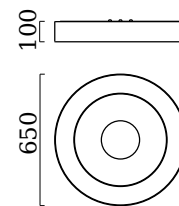

LOMO

Deckenleuchte

Artikel Nr.

15/1900.07/9306

Farbe	mattweiß
Werkstoff	Stoffschirm mocca
Maße	D 650 mm x H 100 mm
Leuchtmittel	LED nicht austauschbar
Steuerung	dimmbar Phasenan/abschnitt
Systemleistung	45 W
Lichtstrom	LED Modul mit 4.650 lm
Lichtfarbe	2.800 K
Lichtaustritt	direkt/indirekt
Schutzart	IP20
Optionen	Optional mit CASAMBI Steuerung erhältlich

LOMO

Typ	Deckenleuchte
Artikel Nr.	15/1900.07/9306
GTIN (EAN)	4022671107563

Material und Maße

Farbe	mattweiß
Werkstoff	Stoffschild mocca
Maße	D 650 mm x H 100 mm
Gewicht	5,4 kg

Licht- und Elektrotechnik

Leuchtmittel	LED nicht austauschbar
Steuerung	dimmbar Phasen/abschnitt
Casambi	Optional mit CASAMBI Steuerung erhältlich
Systemleistung	45 W
Lichtstrom	LED Modul mit 4.650 lm
Lichtfarbe	2.800 K
CRI	90-100
Lichtaustritt	direkt/indirekt
Schutzart	IP20
Schutzklasse	1
Energieeffizienzklasse des fest verbauten Leuchtmittels	A++, A+, A (LED)