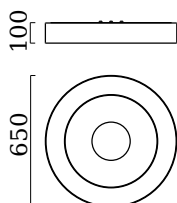

LOMO

Deckenleuchte

Artikel Nr.

15/1900.07/9306

Farbe	mattweiß
Werkstoff	Stoffschirm mocca
Maße	D 650 mm x H 100 mm
Leuchtmittel	LED nicht austauschbar
Steuerung	dimmbar Phasenan/abschnitt
Systemleistung	45 W
Lichtstrom	LED Modul mit 4.650 lm
Lichtfarbe	2.800 K
Lichtaustritt	direkt/indirekt
Schutzart	IP20
Optionen	Optional mit CASAMBI Steuerung erhältlich

LOMO

Typ	Deckenleuchte
Artikel Nr.	15/1900.07/9306
GTIN (EAN)	4022671107563

Material und Maße

Farbe	mattweiß
Werkstoff	Stoffschild mocca
Maße	D 650 mm x H 100 mm
Gewicht	5,4 kg

Licht- und Elektrotechnik

Leuchtmittel	LED nicht austauschbar
Steuerung	dimmbar Phasen/abschnitt
Casambi	Optional mit CASAMBI Steuerung erhältlich
Systemleistung	45 W
Lichtstrom	LED Modul mit 4.650 lm
Lichtfarbe	2.800 K
CRI	90-100
Lichtaustritt	direkt/indirekt
Schutzart	IP20
Schutzklasse	1
Energieeffizienzklasse des fest verbauten Leuchtmittels	A++, A+, A (LED)