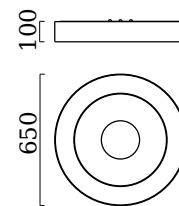

# LOMO

Deckenleuchte

Artikel Nr.

**15/1900.07/9305**

Farbe	mattweiß
Werkstoff	Stoffschirm anthrazit
Maße	D 650 mm x H 100 mm
Leuchtmittel	LED nicht austauschbar
Steuerung	dimmbar Phasenan/abschnitt
Systemleistung	45 W
Lichtstrom	LED Modul mit 4.650 lm
Lichtfarbe	2.800 K
Lichtaustritt	direkt/indirekt
Schutzart	IP20
Optionen	Optional mit CASAMBI Steuerung erhältlich

## Material und Maße

Farbe	mattweiß
Werkstoff	Stoffschild anthrazit
Maße	D 650 mm x H 100 mm
Gewicht	5,4 kg

## Licht- und Elektrotechnik

Leuchtmittel	LED nicht austauschbar
Steuerung	dimmbar Phasenan/abschnitt
Casambi	Optional mit CASAMBI Steuerung erhältlich
Systemleistung	45 W
Lichtstrom	LED Modul mit 4.650 lm
Lichtfarbe	2.800 K
CRI	90-100
Lichtaustritt	direkt/indirekt
Schutzart	IP20
Schutzklasse	1
Energieeffizienzklasse des fest verbauten Leuchtmittels	A++, A+, A (LED)