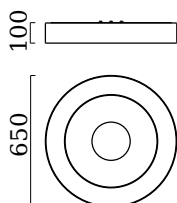

# LOMO

Deckenleuchte

Artikel Nr.

**15/1900.07/9305**

Farbe	mattweiß
Werkstoff	Stoffschirm anthrazit
Maße	D 650 mm x H 100 mm
Leuchtmittel	LED nicht austauschbar
Steuerung	dimmbar Phasenan/abschnitt
Systemleistung	45 W
Lichtstrom	LED Modul mit 4.650 lm
Lichtfarbe	2.800 K
Lichtaustritt	direkt/indirekt
Schutzart	IP20
Optionen	Optional mit CASAMBI Steuerung erhältlich

## Material und Maße

Farbe	mattweiß
Werkstoff	Stoffschild anthrazit
Maße	D 650 mm x H 100 mm
Gewicht	5,4 kg

## Licht- und Elektrotechnik

Leuchtmittel	LED nicht austauschbar
Steuerung	dimmbar Phasenan/abschnitt
Casambi	Optional mit CASAMBI Steuerung erhältlich
Systemleistung	45 W
Lichtstrom	LED Modul mit 4.650 lm
Lichtfarbe	2.800 K
CRI	90-100
Lichtaustritt	direkt/indirekt
Schutzart	IP20
Schutzklasse	1
Energieeffizienzklasse des fest verbauten Leuchtmittels	A++, A+, A (LED)