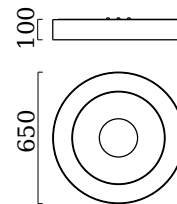

# LOMO

Deckenleuchte

Artikel Nr.

**15/1900.07/9304**

Farbe	mattweiß
Werkstoff	Stoffschild weiß
Maße	D 650 mm x H 100 mm
Leuchtmittel	LED nicht austauschbar
Steuerung	dimmbar Phasenan/abschnitt
Systemleistung	45 W
Lichtstrom	LED Modul mit 4.650 lm
Lichtfarbe	2.800 K
Lichtaustritt	direkt/indirekt
Schutzart	IP20
Optionen	Optional mit CASAMBI Steuerung erhältlich

## Material und Maße

Farbe	mattweiß
Werkstoff	Stoffschild weiß
Maße	D 650 mm x H 100 mm
Gewicht	5,4 kg

## Licht- und Elektrotechnik

Leuchtmittel	LED nicht austauschbar
Steuerung	dimmbar Phasen/abschnitt
Casambi	Optional mit CASAMBI Steuerung erhältlich
Systemleistung	45 W
Lichtstrom	LED Modul mit 4.650 lm
Lichtfarbe	2.800 K
CRI	90-100
Lichtaustritt	direkt/indirekt
Schutzart	IP20
Schutzklasse	1
Energieeffizienzklasse des fest verbauten Leuchtmittels	A++, A+, A (LED)