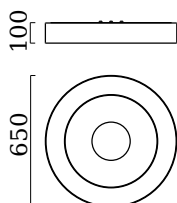

LOMO

Typ	Deckenleuchte
Artikel Nr.	15/1900.07/9304
GTIN (EAN)	4022671107549

Material und Maße

Farbe	mattweiß
Werkstoff	Stoffschild weiß
Maße	D 650 mm x H 100 mm
Gewicht	5,4 kg

Licht- und Elektrotechnik

Leuchtmittel	LED nicht austauschbar
Steuerung	dimmbar Phasen/abschnitt
Casambi	Optional mit CASAMBI Steuerung erhältlich
Systemleistung	45 W
Lichtstrom	LED Modul mit 4.650 lm
Lichtfarbe	2.800 K
CRI	90-100
Lichtaustritt	direkt/indirekt
Schutzart	IP20
Schutzklasse	1
Energieeffizienzklasse des fest verbauten Leuchtmittels	A++, A+, A (LED)

Preis

Unverbindliche Preisempfehlung	599 €, exkl. MwSt
Preisgruppe	1