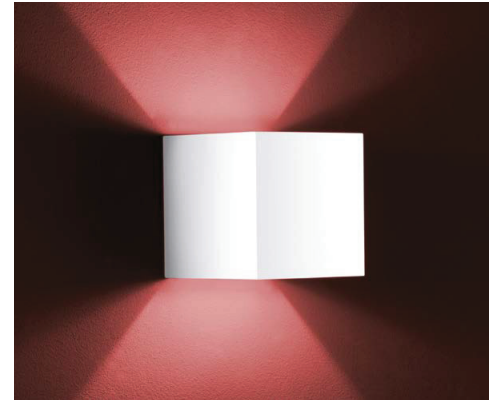

SIRI

G9 IP20

1 x G9, max. 40 W

mattweiß
white mat
18/1175.07

blattgold
gold leaf
18/1175.09

aluminium matt
aluminium mat
18/1175.26

Optionales Zubehör:
Optional Accessories:

Streuscheibe aluminium matt, Glas satiniert
diffuser aluminium mat, glass satinised
5017

Streuscheibe matt weiß, Glas satiniert
diffuser white mat, glass satinised
5056

Metallscheibe aluminium matt (Schlitz)
slotted metal plate aluminium mat
5019

Metallscheibe matt weiß (Schlitz)
slotted metal plate white mat
5057