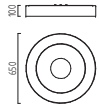

# LOMO

LED   IP20

mattweiß  
white mat

45 W, 2800 K, 4650 Lumen

Schirm Chintz weiß  
shade chintz white  
**15/1900.07/9304**

Schirm Chintz anthrazit  
shade chintz anthracite  
**15/1900.07/9305**

Schirm Chintz mocca  
shade chintz mocca  
**15/1900.07/9306**